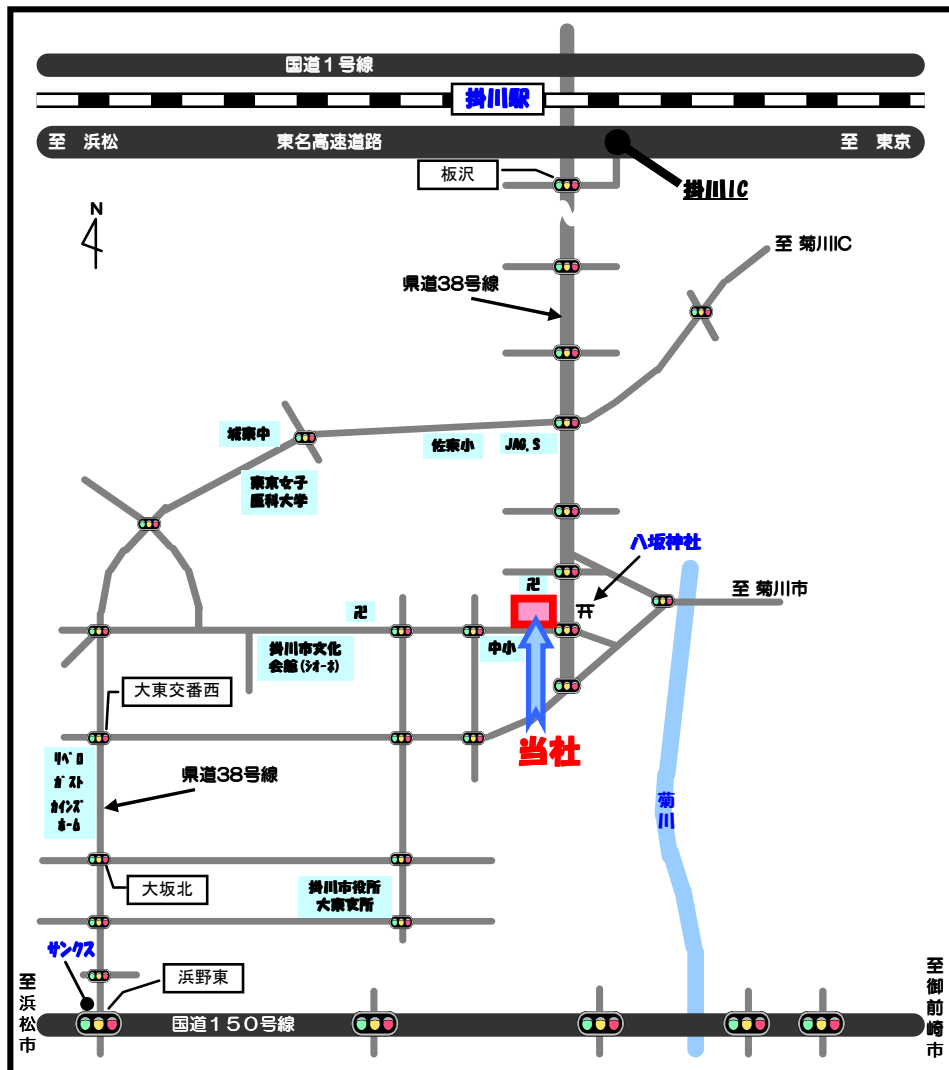

静岡・メディア工場へのアクセス

- ◆ 電車・新幹線
JR「掛川駅」下車 タクシー 30分
- ◆ 車
東名高速道路より
「掛川IC」より、県道38号線を南進。
八坂神社の信号交差点を右折
国道150号線、(浜松方面より)
「浜野東」交差点を左折。
「大東交番西」交差点を通過後、一つ目の
信号交差点を右折。

〒437-1405
静岡県掛川市中6400番地

トッパン・フォームズ東海株式会社
静岡・メディア工場