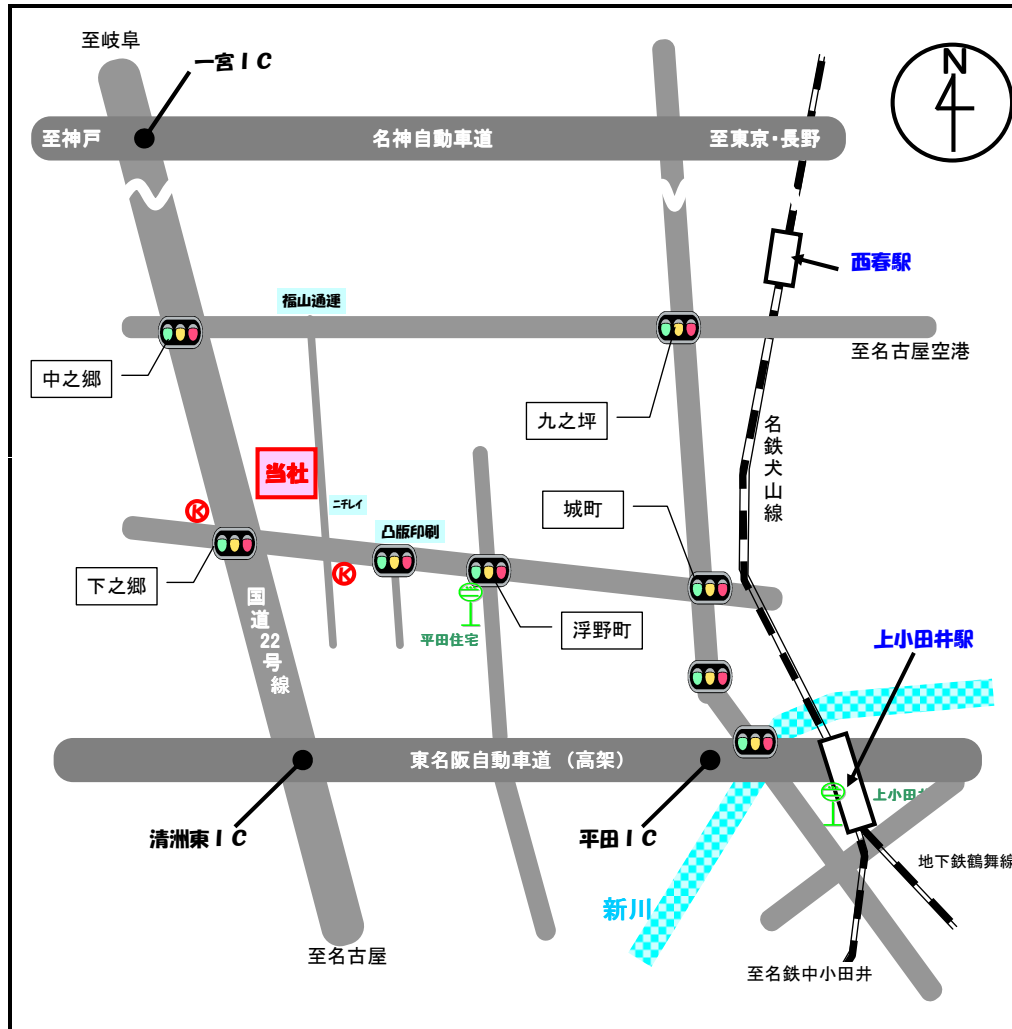

名古屋工場へのアクセス

● 名鉄・地下鉄「上小田井」駅下車
市バス『平田住宅行』乗り換え
終点「平田住宅」下車、徒歩10分

● 名鉄・地下鉄「上小田井」駅下車
タクシー10分

● 新幹線「名古屋」駅下車、タクシー30分

● 車「一ノ宮IC」より国道22号線(名岐バイパス)南進。
下之郷交差点を東折、1つ目角を左折

〒452-0962

愛知県清須市春日五反地68番地

トッパン・フォームズ東海 (株)
名古屋工場